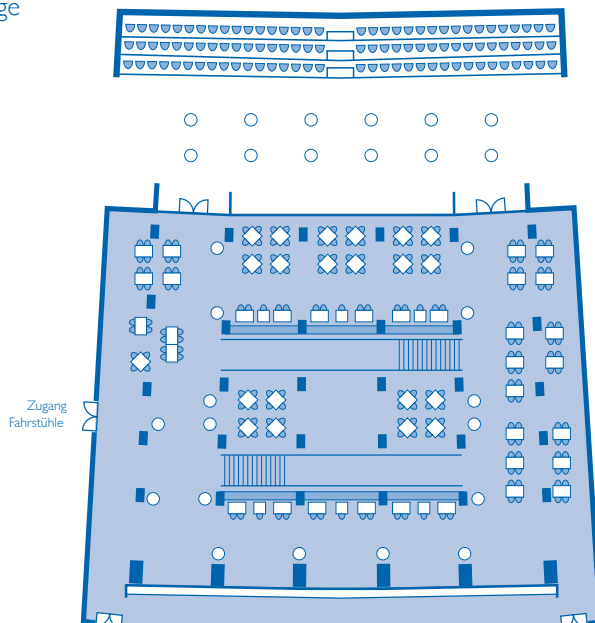

- Als größte einzelne Eventfläche bietet sie ausreichend Platz für 536 Gäste.
- Mit fünf direkt anschließenden Logen lässt sich die Kapazität erweitern.
- Durch die unmittelbare Anbindung an das Atrium hat die Jesse-Owens-Lounge direkte Verbindungen zu den anderen Lounges. So ist sie perfekt selbst für größte Veranstaltungen nutzbar.

KURZFAKTEN

Jesse-Owens-Lounge	1.192 m²
Basis Bestuhlung	536 Pers.
Reihenbestuhlung	400 Pers.
parlamentarische Bestuhlung	100 Pers.
Bankett Bestuhlung	368 Pers.

Jesse-Owens-Lounge
(Ebene -3)

Gerne unterstützen wir Sie bei der Planung Ihres Events.