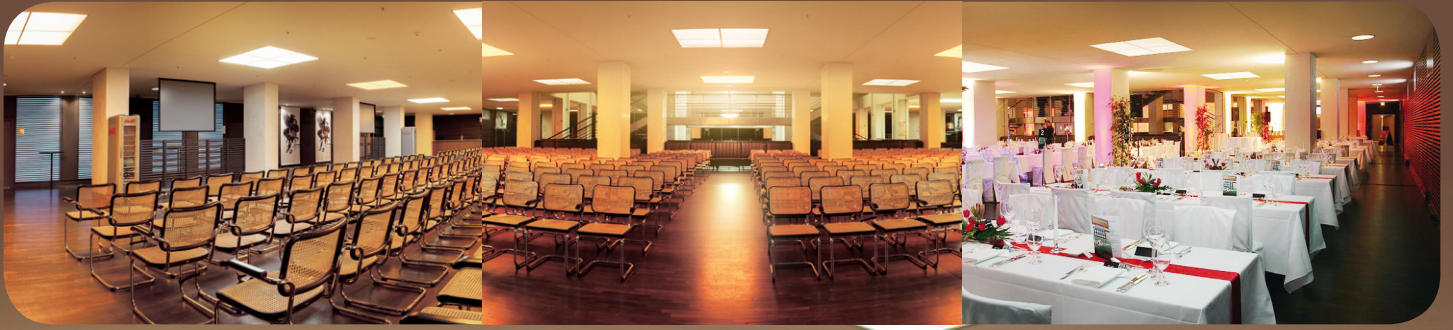

VIEL RAUM FÜR
IHRE VERANSTALTUNG

JESSE-OWENS-LOUNGE

JESSE-OWENS-LOUNGE

Getreu ihrem Namensgeber, dem vierfachen Goldmedaillengewinner der Olympischen Spiele von 1936, bietet sich die Jesse-Owens-Lounge in vierfacher Hinsicht ideal für die Umsetzung kreativer Veranstaltungsideen an:

- Als größte einzelne Eventfläche bietet sie ausreichend Platz für 536 Gäste.
- Mit fünf direkt anschließenden Logen lässt sich die Kapazität erweitern.
- Durch die unmittelbare Anbindung an das Atrium hat die Jesse-Owens-Lounge direkte Verbindungen zu den anderen Lounges. So ist sie perfekt selbst für größte Veranstaltungen nutzbar.

Vor den Logen und über Seitengänge direkt mit der Jesse-Owens-Lounge verbunden liegt die größte Terrassenfläche des Stadions. Hier kommen die Gäste den Sportlern besonders nahe.

In der Jesse-Owens-Lounge lassen sich vom Kongress über die Messe bis zum festlichen Dinner alle Bestuhlungswünsche realisieren. Die großzügig ausgelegten Tresenbereiche bieten selbst bei größtem Publikumsverkehr ausreichend Platz für raschen und perfekten Service.

KURZFAKTEN

Jesse-Owens-Lounge	1.192 m²
Basis Bestuhlung	536 Pers.
Reihenbestuhlung	400 Pers.
parlamentarische Bestuhlung	100 Pers.
Bankett Bestuhlung	368 Pers.

Jesse-Owens-Lounge
(Ebene -3)

Gerne unterstützen wir Sie bei der Planung Ihres Events.