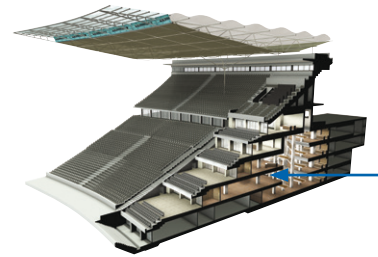

- Als größte einzelne Eventfläche bietet sie ausreichend Platz für 536 Gäste.
- Mit fünf direkt anschließenden Logen lässt sich die Kapazität erweitern.
- Durch die unmittelbare Anbindung an das Atrium hat die Jesse-Owens-Lounge direkte Verbindungen zu den anderen Lounges. So ist sie perfekt selbst für größte Veranstaltungen nutzbar.

Vor den Logen und über Seitengänge direkt mit der Jesse-Owens-Lounge verbunden liegt die größte Terrassenfläche des Stadions. Hier kommen die Gäste den Sportlern besonders nahe.

In der Jesse-Owens-Lounge lassen sich vom Kongress über die Messe bis zum festlichen Dinner alle Bestuhlungswünsche realisieren. Die großzügig ausgelegten Tresenbereiche bieten selbst bei größtem Publikumsverkehr ausreichend Platz für raschen und perfekten Service.

KURZFAKTEN

Jesse-Owens-Lounge	1.192 m²
Basis Bestuhlung	536 Pers.
Reihenbestuhlung	400 Pers.
parlamentarische Bestuhlung	100 Pers.
Bankett Bestuhlung	368 Pers.

Jesse-Owens-Lounge
(Ebene -3)

Gerne unterstützen wir Sie bei der Planung Ihres Events.