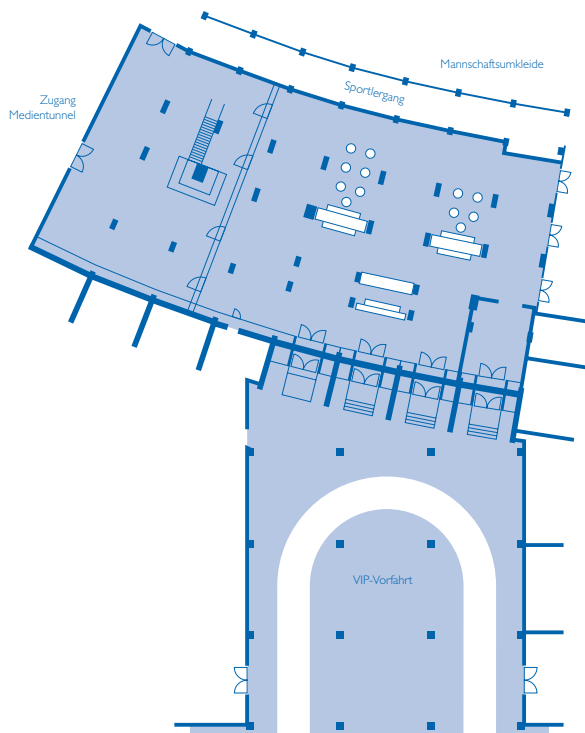

KURZFAKTEN

gesamter Bereich **563 m²**
Reihenbestuhlung **700 Pers.**

Gerne unterstützen wir Sie bei der Planung Ihres Events.

KONTAKT: TELEFON 030-306 88 113 | EVENT@OLYMPIASTADION-BERLIN.DE
WWW.OLYMPIASTADION-BERLIN.DE/EVENTS